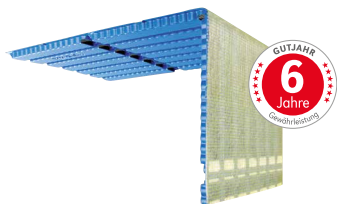

Aqua Drain® SD
Stufendrainage