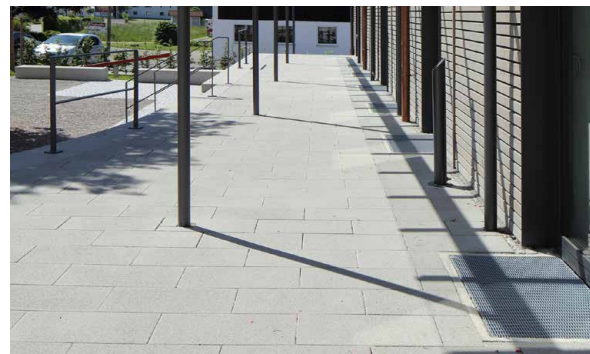

## VISTA-Pflaster gestraht D

in grossen, kombinierbaren Formaten,  
mit **Verschiebesicherung**,  
4 mm Fugen und b.c.s. Oberflächenschutz

30 x 15 x 8 cm	7,272	<b>62.50</b>
30 x 30 x 8 cm	8,698	<b>62.50</b>
45 x 15 x 8 cm	5,448	<b>62.50</b>
60 x 30 x 8 cm	8,683	<b>62.50</b>