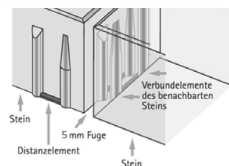

500 l/(s x ha)

1.8.33 Sicker-Pflastersteine Geoton Wasserdurchlässigkeit 600l/Sek & ha Formate: 20 x 20 cm, 20 x 10 cm

Format	m²/Pal	grau CHF/m²
6 cm	9,60	24.00
8 cm	9,60	27.50

1.8.34 Sicker-Pflastersteine (ST) Modelle: Uni-Verbund, Doppel-T, 20 x 10 / 10 x 10 / 20 x 20 cm

Format	m²/Pal	grau CHF/m²	farbig CHF/m²
porafil fein, 6 cm	11,52	25.50	29.00
porafil fein, 8 cm	7,68	27.80	31.50

Nur auf Bestellung. Erhöhtes Risiko für Ausblühungen!

1.8.35 Drainfugenpflaster (ST) Mit 7 mm Fugenabstand

Format	Größe	grau CHF/m²	anthrazit CHF/m²
20 x 20 x 6 cm	* 11,52 m²/Pal. 130 kg/m²	25.50	29.00
20 x 20 x 8 cm	* 7,68 m²/Pal. 175 kg/m²	27.80	31.50

1.8.36 Rasen-/Splittfugensteine/Golf Plus mit integrierten Abstandhaltern

Größe in cm	Fuge mm	grau CHF/m²	anthrazit CHF/m²
20 x 20 x 8	Splittfuge 12	26.00	30.00
30 x 20 x 8	Rasenfuge 30	26.00	30.00

LITHON

1.8.37 Vista-Green Fugenpflaster modernes, lineares Rasenfugenpflaster, Fuge 25 mm

Format	m²/Pal	kg/m²	CHF/m²
30 x 15 x 8 cm	7,272	140	37.30
grau glatt			60.00
achatgrau/sophistograu gestrahlt			60.00

LITHON

1.8.38 Rasengittersteine Meba Grau

Format	m²/Pal	kg/m²	CHF/m²
40 x 60 x 8 cm	9,60	115	22.00
40 x 60 x 10 cm	7,68	140	25.00
40 x 60 x 12 cm	6,72	160	31.00
Füllsteine 8 cm stark	728	1,2/Stk	1.20/Stk
BG-Rasengitter 40 x 60 x 11 cm	7,68	152	54.00

1.8.39 Raina Rasenliner Grau, glatt, mit Nockenverbund

Format	m²/Pal	kg/m²	CHF/m²
60 x 40 x 10 cm	7,68	167	57.50
30 x 40 x 10 cm	7,68	167	57.50
45 x 40 x 12 cm	5,04	200	70.00
60 x 40 x 10 cm Schrittplatten	5,76	225	77.00