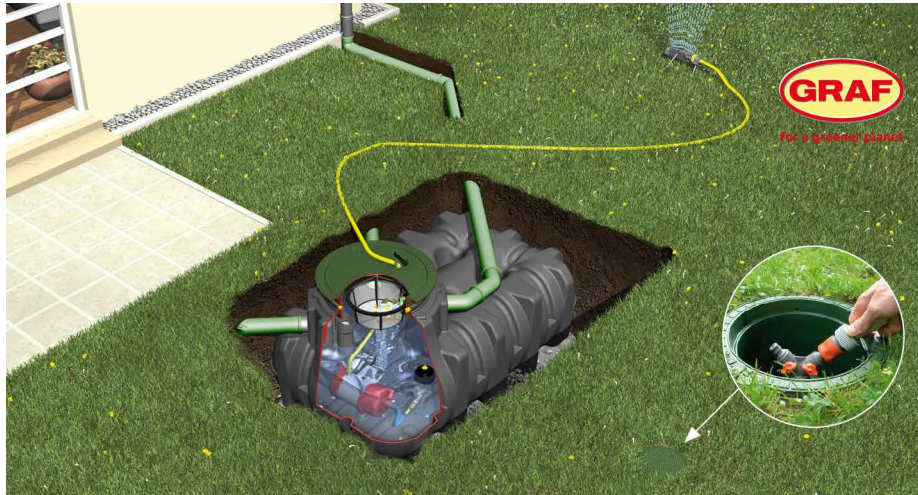

1.53 Graf Regenwassernutzungsanlagen

Die komfortable Komplettlösung für die Gartenbewässerung **neu**

- Hoher Bedienungskomfort – Pumpe schaltet automatisch ein und aus
- Integrierte Filtertechnik (100 % Wasserausbeute)
- Einfache Installation und bequeme Wasserentnahme
- inkl. Automatik-Tauchpumpe und sämtlichem Zubehör

Platin Komplettpaket Garten-Komfort

Inhalt	Anschluss (DN)	begehrbar Art. Nr.	befahrbar Art. Nr.
1500 l	100	390105	390205
3000 l	100	390106	390206
5000 l	100	390107	390207
7500 l	100	390108	390208