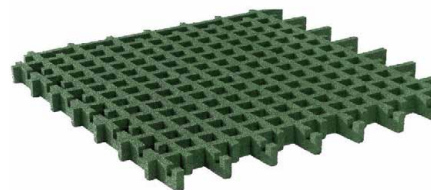

**Inkl. werkseitige Bohrung und Dübel \* nur auf Bestellung**

**BFU geprüft!**

**1.6.2 Fallschutzplatte Terralastic**

Gummigranulat, 50 x 50 cm, mit Steckverbinder

Stärke in mm	kritische Fallhöhe in cm	m²/Pal.	rotbraun-CHF/m²	grün-CHF/m²
45	150	30	78.00	82.00
80	250	25	92.00	96.00

**1.6.3 Fallschutz Rasengitter Terrasoft**

Recycling-Kautschuk, grün, , Fallhöhe 2,1m

100 x 100 x 6,5 cm	kg/Stk	VE	CHF/m²
	24	25	86.00

# Leistungsstarke Komplettsysteme für den Schutz von hochwertigen Belägen.

**NEU** Aqua Drain<sup>®</sup> PRO

**Die 3 in 1 Flächendrainage für alle Verlegearten.**

Mit 30 Jahren Erfahrung als Spezialist für die sichere Entwässerung von Aussenbelägen hat GUTJAHR jetzt eine Flächendrainage entwickelt, die sowohl für die Verlegung auf Drainmörtel, auf Kies/Splitt, sowie als punktweise Fixierung nach dem TerraMaxx<sup>®</sup> PF Verfahren geeignet ist. AquaDrain<sup>®</sup> PRO ist eine hochleistungsfähige Kombi-Drainage, die alle Stärken der bisherigen GUTJAHR Drainagesysteme in einem Produkt vereint.