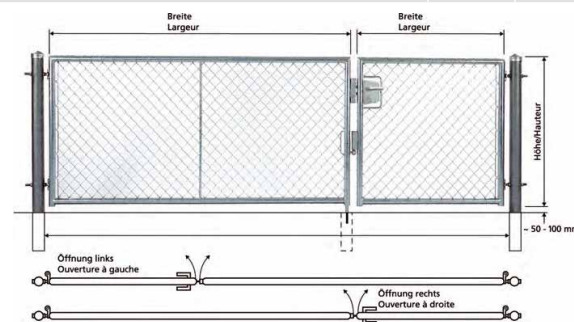

alle Preise exkl. MwSt

1.32.14 Türen zweiflügelig,
mit Diagonalgeflecht 50 x 2,5 mm bespannt, Rohrrahmen Ø 42 mm, mit Schloss und 2 Rohrpfosten Ø60mm

Auf Bestellung	Höhe cm	Gewicht kg	feuerverzinkt CHF/ Stk.	anthrazit/schwarz/grün CHF/ Stk.
300cm (100cm+200cm)	80	53	2187.80	2662.90
	100	61	2279.40	2805.00
	120	63	2393.20	2945.40
	150	79	2662.60	3347.00
	180	87	2781.80	3524.00
	200	92	2888.20	3647.00