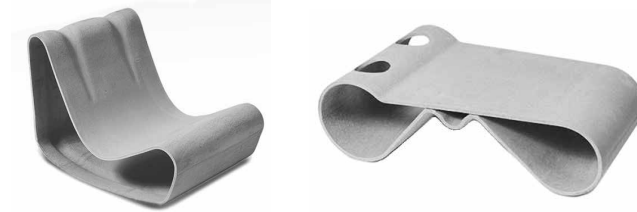

alle Preise exkl. MwSt

1.17.6 Swisspearl Living - GUHL	Stk/Pal	Masse cm	kg/Stk.	CHF/Stk.
Stuhl grau	2	79 x 54 x 61	11,5	960.22
Tisch grau	4	72 x 40 x 22	12	788.16