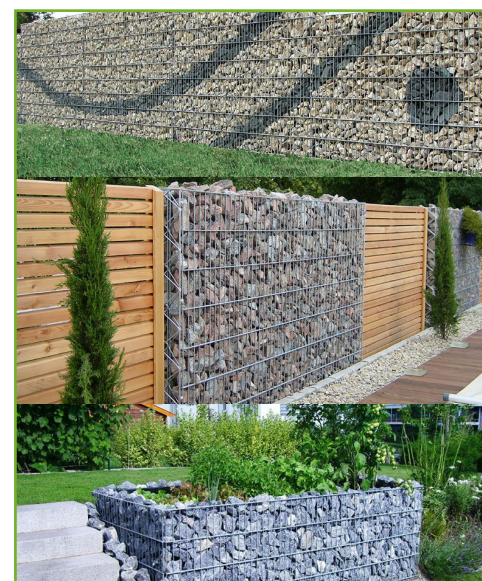

1.13 Winkelplatten

1.13.1 Winkel-L-Stein grau, nicht armiert	Stk./Pal.	Gewicht kg/Stk	CHF/Stk
H x B x T x D in cm			
40 x 40 x 22 x 6	32	33	21.00
50 x 40 x 26 x 6	24	44	23.00
60 x 40 x 32 x 6	16	57	26.00
80 x 40 x 40 x 6	18	78	34.00

alle Preise exkl. MwSt

1.13.2 Winkelplatten glatt (Roztec) grau, armiert, andere Grössen und Oberflächenstrukturen auf Anfrage	Höhe in cm	Stärke cm	50 cm breit CHF/Stk	100 cm breit Gewicht kg/Stk	100 cm breit CHF/Stk
25	5	72.00	60	116.00	
30	9	81.50	109	137.00	
40	5	85.50	79	143.00	
50	9	99.50	152	150.00	
55	5	95.50	100	146.00	
75	9	117.00	230	188.00	
100	9	162.00	315	262.00	
125	9-18	197.00	557	326.00	
150	9-18	293.00	631	457.00	
175	9-18	328.00	714	540.00	

1.13.3 Eckelemente glatt (Roztec) grau	Höhe in cm	Stärke cm	Schenkel-länge cm	Gewicht kg	CHF/Stk
25	5	50/50	48	226.00	
30	9	50/50	90	250.00	
40	5	50/50	64	261.00	
50	9	50/50	136	326.00	
55	5	50/50	83	297.00	
75	9	50/50	174	389.00	
100	9	100/100	560	540.00	
125	9-18	100/100	933	610.00	
150	9-18	100/100	1042	915.00	
175	9-18	100/100	1130	995.00