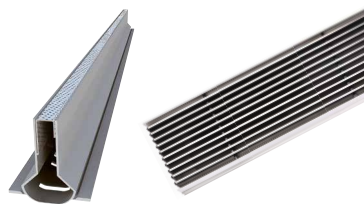

Aqua Drain® SR/FLEX-SL
Drainroste und -rinnen

GUTJAHR Philipp-Reis-Str. 5-7 Tel.: +49 (0) 6257 9306-0 info@gutjahr.com
Systemtechnik GmbH D-64404 Bickenbach Fax: +49 (0) 6257 9306-31 www.gutjahr.com

Sicher besser.
GUTJAHR

alle Preise exkl. MwSt

1.7 Drainage-Produkte

1.7.1	Gutjahr Drainageprodukte für Aussenbeläge	Einheit	CHF
	AquaDrain Pro, Flächendrainage für alle Verlegearten Rolle 10 mm Rolle 16 mm Rolle 25 mm (ungelocht)	Rolle/10m² Rolle/10m² Rolle/10m²	29.90/m² 33.30/m² 36.15/m²
	AquaDrain T+ 8 Rollen 1 x 10 m für lose Verlegung im Splittbett 8 mm	10m²	29.80/m²
	AquaDrain T+ 16 Rollen 1 x 10 m für lose Verlegung im Splittbett 16 mm	10m²	35.40/m²
	WaterDrain KP Platte 1,02 x 1,96 m, Plattenverlegung im Dünnbett, 16m²/Karton, 9 mm	112m²	Palettweise 38.00/m² Kartonweise 41.03/m²
	AquaDrain HB-16 Rollen 1 x 15 m für befahrenen Bereich 16 mm	15m²	31.58/m²
	AquaDrain EK-8 Rolle 1 x 10 m für feste Verlegung im Splittmörtel 8 mm	10m²	29.80/m²
	AquaDrain EK-16 Rolle 1 x 10 m für feste Verlegung im Splittmörtel 16 mm	10m²	35.40/m²
	AquaDrain SD Stufendrainage, 310/180 mm x 1 m, für Treppen	5 Stk.	28.86/Stk
	AquaDrain SD Stufengitter, 260/140 mm x 1 m, für Treppen	5 Stk.	37.28/Stk
	AquaDrain SD Flächengitter 1 x 1 m für Treppenpodest, solange Vorrat	1 Stk.	46.27/Stk
	AquaDrain UB Universalband 60mm (2x30mm)	10m 25m	4.69/m 3.75/m
	AquaDrain SD Wasserleitstreifen, 10/10 x 600 mm, seitlich bei Treppen	50 Stk.	74.04/Karton
	AquaDrain RD Randdämmstreifen 80/40/8 mm x 20 m, Dämmstreifen	20m	4.16/m
	Aqua Drain SR-L Schlitzrinne Linienentwässerung 15/65 x 1000mm 15/65 x 3000mm	20/P 7/P	124.48/Stk 341.46/Stk
	Aqua Drain SR-W Schlitzrinne Wandeinbau 15/65 x 1000mm 15/65 x 3000mm	20/P 7/P	124.48/Stk 341.46/Stk