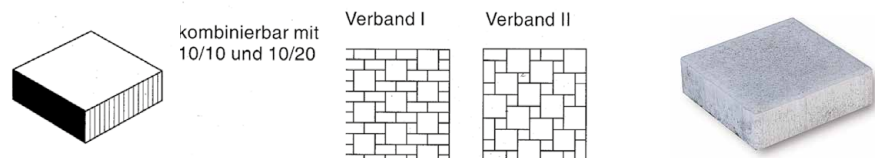

kombinierbar mit 10/10 und 10/20

Verband I

Verband II

1.8.5 Quadratpflastersteine

10 x 10 cm

mit oder ohne Fase lieferbar, Bedarf 100 Stk/m²

Stärke in cm	m²/Palette	kg/m²	grau CHF/m²	braun, rot, schwarz CHF/m²
6	8,64	130	24.00	28.00
8	8,80	180	27.00	31.00

1.8.6 Einstein Verbundsteine mit Verschiebesicherung

und Minifase, 5mm Fuge

Format in cm	Stk/m²	m²/Pal	kg/m²	grau CHF/m²
10 x 20 x 6	50	9,6	125	25.00
20 x 20 x 6	25	9,6	125	25.00
30 x 20 x 6	16,667	9,6	125	25.00
10 x 20 x 8	50	7,68	170	28.00
20 x 20 x 8	25	7,68	170	28.00
30 x 20 x 8	16,667	7,68	170	28.00
25 x 25 x 6	16	9,38	125	25.00
25 x 12,5 x 6	32	9,38	125	25.00
12,5 x 12,5 x 6	64	8,44	125	25.00
25 x 25 x 8	16	7,50	170	28.00
25 x 12,5 x 8	32	7,50	170	28.00
12,5 x 12,5 x 8	64	6,75	170	28.00

Farbzuschlag für anthrazit (netto)

+ 4.00

1855 l/(s x ha)

1.8.7 Rainplus LP - Diamond Edition black-star

mit Verschiebesicherung, sickerfähig, Versickerung im Neuzustand ab 3718 l/(s*ha), 4mm Fuge

Format in cm	Stk/m²	m²/Pal	kg/m²	CHF/m²
glatt				
20x10x8 cm	49,259	7,792	180	31.50
30x20x8 cm	16,529	7,774	180	31.50
kugelgestrahlt				
30x20x8 cm	16,529	7,774	180	44.00