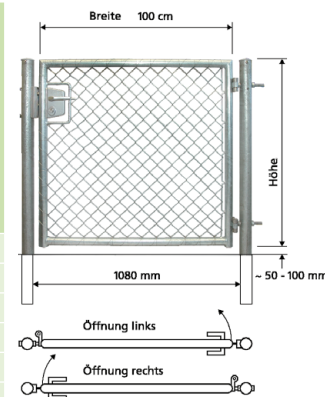

Rohrwandstärke: 2,65 bei Ø 42 mm - 5/4" / 2,90 bei Ø 48 mm - 1 1/2"

1.31.12 Rohrstreben auf Fussplatte (schwere Ausführung) mit Alu-Strebenspitze

Ø Rohr	Strebenlänge cm	für Zaunhöhe cm	verzinkt CHF/Stk.	anthrazit, grün, schwarz (auf Bestellung) CHF/Stk.
33 mm - 1"	51	50	56.70	99.50
33 mm - 1"	65	60	59.50	103.20
33 mm - 1"	93	80	69.80	113.50
33 mm - 1"	122	100	* 78.10	122.80
33 mm - 1"	147	120	82.80	142.30
42 mm - 5/4"	182	150	97.70	171.10
42 mm - 5/4"	223	180	107.90	198.10
42 mm - 5/4"	238	200	112.50	208.30

Rohrwandstärke: 2,65 bei Ø 33 mm - 1" / 2,90 bei Ø 48 mm - 5/4" * Lagerartikel

1.32.13 Türen einflügelig,
mit Diagonalgeflecht 50 x 2,5 mm bespannt, Rohrrahmen Ø 42 mm, Scharnier verstellbar, Öffnung über 180°, Drückerschloss mit Schlüssel oder Zylinderausschnitt und Schliesskasten, mit 2 Rohrpfosten Ø60 mm, ohne Streben

Breite cm	Höhe cm	Gewicht kg	feuerverzinkt CHF/ Stk.	anthrazit/schwarz/grün (auf Bestellung) CHF/ Stk.
100	80	24	924.80	1175.60
	100	28	979.40	1262.40
	120	30	1013.20	1316.60
	150	37	1129.80	1504.20
	180	42	1196.20	1606.60
120	200	44	1244.00	1681.80
	80	26	954.80	1310.60
	100	29	1008.40	1378.90
	120	33	1042.20	1455.60
	150	39	1158.80	1632.20
180	44	1231.20	1722.60	
200	47	1273.00	1822.00