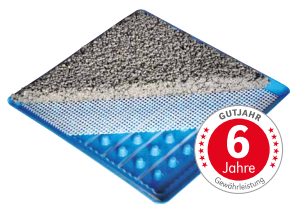

TerraMaxx® DS
Drain-Stelzlager