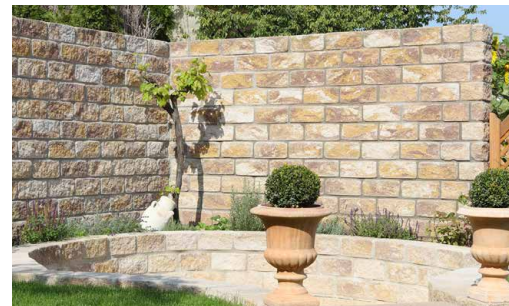

1.15 Betonpalisaden (Verfügbarkeit auf Anfrage)

1.15.1 Verbundpalisaden rund einseitig gekehlt

Länge in cm	Ø 20/17,5 cm hohl, grau		Ø 14/13 cm voll, grau	
	kg/Stk	CHF/Stk	kg/Stk	CHF/Stk
40	34	16.50	14	10.30
60	46	20.00	19	15.50
80	59	29.00	25	22.00
100	69	36.00	31	28.00
120 bewehrt	83	47.00	37	35.00
150 bewehrt	105	55.50		
180 bewehrt	121	82.00		
200 bewehrt	133	98.00		

1.15.2 Rechteckpalisaden Cubo

kubisch, geradlinig,
innen hohl, Beton roh

Dimension	Stk/ Pal.	Gewicht kg/Stk	steingrau (an Lager) CHF/Stk	anthrazit CHF/Stk
18x12 cm Länge 40 cm	48	21	13.00	14.50
18x12 cm Länge 60 cm	48	34	18.00	19.50
18x12 cm Länge 90 cm	24	48	29.70	31.00
18x12 cm Länge 120 cm	24	63	49.00	55.00
18x12 cm Länge 150 cm	24	79	58.00	73.00

auf Bestellung auch gestrahlt achatgrau & sophistgrau lieferbar (Mehrpreis)

1.15.3 Mauerstein Bi-Muro gerumpelt, hinterfüllt bis 0,60 m, Wandstärke 25 cm, freistehend bis 1,20 m

Farben	Format cm	Stk/Palette	kg/Stk	CHF/Stk
schiefergrau, muschelkalk, juragraumix, hellgelb	37,5/25/20	24	43	19.70
	25/25/20	48	29	13.10
	50/25/10	42	29	13.10
	25/25/10	84	14	6.60

1.15.4 Vino Mur Mauersteine mit bossierten Sichtflächen, Bedarf: ca. 19 Normalsteine / m² Maximale Mauerhöhe: 1,4 Meter

Farben	Format cm	kg/Stk	CHF/Stk
muschelkalk, titan	Normalstein 35/25/15	32	13.50
	grosser Endstein 25/25/15	23	12.95
	kleiner Endstein 10/25/10	9	9.40
	Abdeckplatte 35/33/6	17	29.80