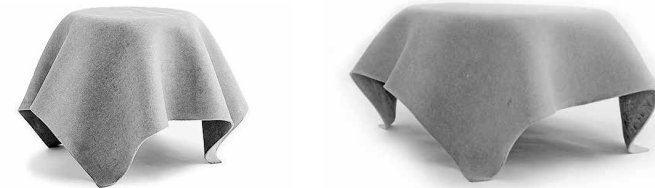

1.17.9 <b>Swisspearl Living - SPONECK</b>	Stk/Pal	Masse cm	kg/Stk.	grau CHF/Stk.
Sessel	2	77,5 x 50 x 60	28	<b>789.08</b>
Tisch	2	50 x 50 x 25	21	<b>518.04</b>

alle Preise exkl. MwSt

**1.17.10 Relax Liege Siesta**  
Eukalyptusholz/Fichte, hochwertige Handwerkerqualität, integrierte Räder, Farbe natur, unbehandelt/lasiert, fertig montiert