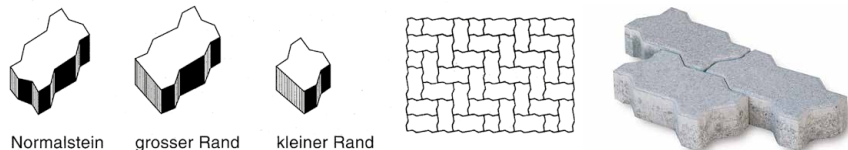

1.8 Verbundsteine, Pflastersteine

1.8.1 UNI-Norm-Verbundsteine ST

Bedarf 39 Stk/m²

Stärke in cm	m²/Palette	kg/m²	grau CHF/m²
6	10,769	130	24.00
8	8,974	180	27.00

Normalstein grosser Rand kleiner Rand

1.8.2 Doppel-T-Verbundsteine ST

Bedarf 35 Stk/m²

Stärke in cm	m²/Palette	kg/m²	grau CHF/m²
6	10,28	130	24.00
8	8,06	180	27.00
10	4,80	220	31.50