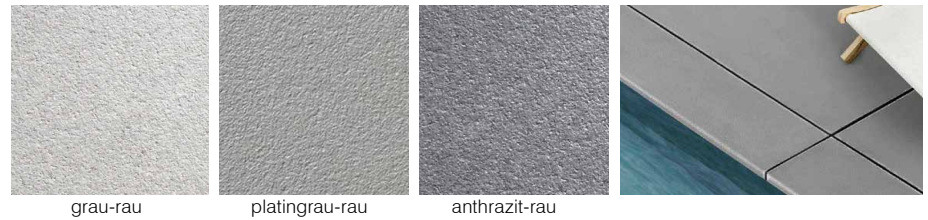

1.2.8 Grossformat-Platten Massimo

Sichtbeton rau mit Oberflächenschutz

Farbe	Ausführung	Format	m²/Pal	kg/m²	CHF/m²	
grau	Platte	100x100x5 cm	8,0	115	129.00	
		100x50x5 cm	5,0	115	129.00	
		100x25x5 cm	3,75	115	134.00	
		(Pool-) Randplatte	Format	Stk/Pal	kg/Stk	CHF/Stk
anthrazit oder platingrau	Platte	100x100x5 cm	8,0	115	146.00	
		100x50x5 cm	5,0	115	146.00	
		100x25x5 cm	3,75	115	151.00	
		(Pool-) Randplatte	Format	Stk/Pal	kg/Stk	CHF/Stk
anthrazit oder platingrau	Platte	100x35x5 cm	10	43	65.50	
		Innenecke	50x35x5 cm	10	27,5	112.00
		Aussenecke	35x35x5 cm	10	15,1	112.00
		Trapezplatte	100x30-50x5 cm		48	72.50
anthrazit oder platingrau	Platte	100x100x5 cm	8,0	115	146.00	
		100x50x5 cm	5,0	115	146.00	
		100x25x5 cm	3,75	115	151.00	
		(Pool-) Randplatte	Format	Stk/Pal	kg/Stk	CHF/Stk
anthrazit oder platingrau	Platte	100x35x5 cm	10	43	71.50	
		Innenecke	50x35x5 cm	10	27,5	125.00
		Aussenecke	35x35x5 cm	10	15,1	125.00
		Trapezplatte	100x30-50x5 cm		48	79.00

Blockstufe Massimo gegossen Sichtbeton mit Oberflächenschutz

Farbe	Format	Stk/Pal	kg/Stk	CHF/Stk
grau, anthrazit oder platingrau	100x35x14 cm	8	120	140.00
	50x35x14 cm	16	60	70.00