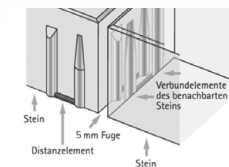

1855 l/(s x ha)

1.8.7 Rainplus LP - Diamond Edition black-star

mit Verschiebesicherung, sickerfähig, Versickerung im Neuzustand ab 3718 l/(s*ha), 4mm Fuge

Format in cm	Stk/m²	m²/Pal	kg/m²	CHF/m²
glatt				
20x10x8 cm	49,259	7,792	180	31.50
30x20x8 cm	16,529	7,774	180	31.50
kugelgestrahlt				
30x20x8 cm	16,529	7,774	180	44.00