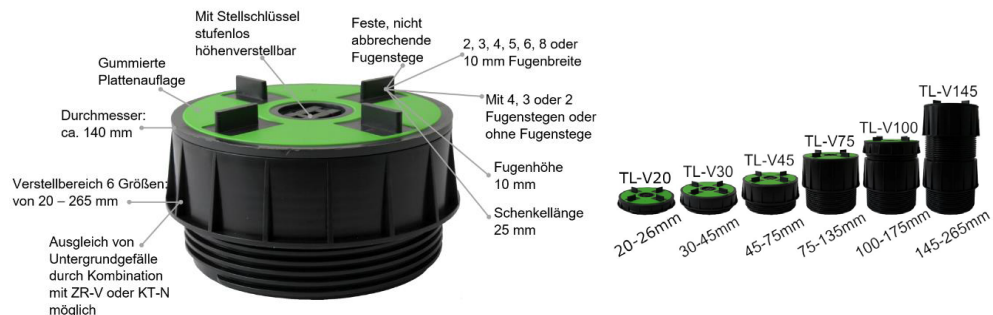

1.5.7 Volfi Dreh-Stelzlager modular - Premium-Qualität Spezialkunststoff, integrierte Rückdrehsicherung, stufenlos im Ganzen verstellbar, mit gummierter Auflageplatte.

Stabile, nicht abbrechende Fugenstege (10 mm hoch) für 7 Fugenbreiten. 4 Varianten von Auflagen: ohne Stege, mit 2, 3 oder 4 Stegen

Für Fugenbreiten: 2, 3, 4, 5, 6, 8, 10mm oder ohne Stege		VE	VE CHF/Stk	einzel CHF/Stk
TL-V 20	20 - 26 mm	80	4.95	5.45
TL-V 30	30 - 45 mm	60	5.15	5.65
TL-V 45	45 - 75 mm	40	6.10	6.60
TL-V 75	75 - 135 mm	20	8.20	8.70
TL-V 135	135 - 175 mm	20	11.65	12.15
TL-V 145	145 - 265 mm	20	14.70	15.20

1.5.8 Zubehör

	Artr. Nr.	VE	VE CHF/Stk	einzel CHF/Stk
Stellschlüssel Stahl für SK-VS, SKV oder SK-VN	717 556	1		74.00
Wandabstandhalter für Fuge 2 - 4 mm, Edelstahl Fuge 8 - 10 mm, Edelstahl	WAE-K14	717 609	500	4.40
	WAE-K18	717 614	10	7.25
Stufen-Clip-Set, Edelstahl, 2-teilig oben & unten, für leichte Platten bis 20 mm	136/187mm	717 547	1	20.50

1.5.9 ABK-Plattenaufleger transparent

	VE	Stk/P	CHF/P	
Kreuz X10, 3mm	Ø50/H10mm	10x100	100	27.50
T-förmig, T10, 3mm	Ø50/H10mm	10x100	100	23.50
Kreuz X17, 3mm	Ø50/H17mm	10x100	100	29.50
T-förmig, T17, 3mm	Ø50/H17mm	10x100	100	29.50

1.6 Fallschutzplatten

1.6.1 Fallschutzplatte Typ Regupol FX

durchgehend Gummigranulat, abriebfest, 100 x 50 cm Geprüft nach prEN 1177-Norm, bfu-empfohlen

Stärke in mm	BFU-Empfehlung kritische Fallhöhe in cm	m²/Pal.	rotbraun-schwarz CHF/m²	grün-schwarz CHF/m²
50	150	19	130.00	141.00
75	220	12	158.00	169.00

Inkl. werkseitige Bohrung und Dübel * nur auf Bestellung

BFU geprüft!