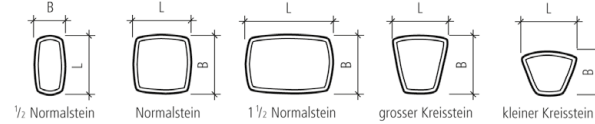

muschelkalk

schiefergrau

**1.8.18 Piazza Pflastersteine gefast**   
 glatt auch zum Erstellen von  
 Kreisen. Höhe: 6 cm

	m <sup>2</sup> / Palette	Stk / m <sup>2</sup>	kg / m <sup>2</sup>	grau CHF/m <sup>2</sup>	anthrazit erdbraun, CHF/m <sup>2</sup>
Normalstein 11,5 x 11,5 cm	8	75	130	<b>40.50</b>	<b>46.70</b>
1 1/2 Normalstein 17,2 x 11,5 cm	8,4	50	130	<b>40.50</b>	<b>46.70</b>
1/2 Normalstein 11,5 x 5,7 cm	3,6	150	130	<b>59.50</b>	<b>68.00</b>
kleiner Kreisstein 11,2 x 8,6 cm		90	130	<b>59.50</b>	<b>68.00</b>
grosser Kreisstein 11,2 x 11,5 cm		80	130	<b>59.50</b>	<b>68.00</b>