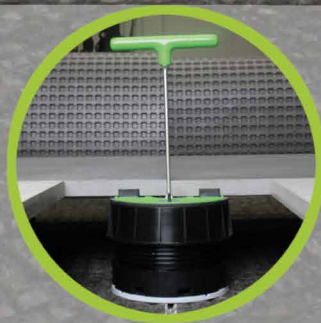

Volker Fischer

VOLFI-Systeme für die moderne Plattenverlegung

Premium Dreh-Stelzlager

TESTURTEIL
Haus & Garten Test
sehr gut
(1,3)
VOLFI TL-V
Dreh-Stelzlager System
Im Test: Stelzlager
Ausgabe 3/2021 • www.haus-garten-test.de

→ integrierte Rückdrehsicherung

→ mit 4, 3, 2 Fugenstegen, ohne Fugenstege oder mit L-Schenkel

→ hochwertige gummierte Auflagefläche

→ Aufbauhöhen von 20 bis 265mm

VOLFI Volker Fischer GmbH
D-57399 Kirchhundem

alle Preise exkl. MwSt

1.5.5 Volfi Schraub-Stelzlager ZR-V	Art. Nr.	VE	VE CHF/Stk	einzel CHF/Stk	
Zahnrad-Schraub-Stelzlager, 31 mm Fugensteghöhe für dünne Keramikplatten,	ZR-V2 Fuge 2mm	709 941	100	6.30	6.80
31 mm Fugensteghöhe, für Beton- + Keramikplatten	ZR-V3 Fuge 3mm	709 943	100	6.30	6.80
31 mm Fugensteghöhe, für Beton- + Keramikplatten	ZR-V4 Fuge 4mm	709 944	100	6.30	6.80
Schraub-Adapter Alu zum Eindrehen der Zahnräder	ZRV-A	719 999	1		79.90

1.5.6 Volfi Stelzlager stufenlos verstellbar						
RT-V für geringe Aufbauhöhen verstellbar, 10-15 mm	RT-V 4/10 Kreuzfugen	717 443	100	2.00	2.80	
	RT-VT 4/10 T-Fugen	717 444	100	2.00	2.80	
Erhöhungs-Adapter für RT-V mit Noppenboden	RT-E5 5mm	717 514	20	1.25	1.80	
	RT-E10 10mm	717 515	20	1.50	2.00	
SK-V, für mittleren Höhenausgleich, verstellbar	NM1 401 25-40 mm	617 531	20	4.00	4.50	
	NM2 402 40-70 mm	617 532	20	4.70	5.20	
	NM3 403 60-100 mm	617 533	20	5.40	5.90	
	NM4 404 90-160 mm	617 534	20	6.50	7.00	
	NM5 405 150-270 mm	617 535	20	7.80	8.30	
				/1080 /840 /720 /480 /300		
SK-VN, selbstnivellierend bis max. 5%, verstellbar ohne Verlängerung, 4 abbrechende Fugenstege PREIS-HIT!	SE0 400 28-38 mm	617 560	25	6.20	6.70	
	SE1 401 38-50 mm	617 561	25	6.70	7.20	
	SE2 402 50-75 mm	617 562	25	7.20	7.80	
	SE3 403 75-120 mm	617 563	25	7.90	8.60	
	SE4 404 120-170 mm	617 564	25	8.50	9.20	
	406 140-230 mm	717 566	25	12.50	13.50	
	407 185-275 mm	717 567	25	13.20	14.00	
				/800 /600 /450 /400 /300