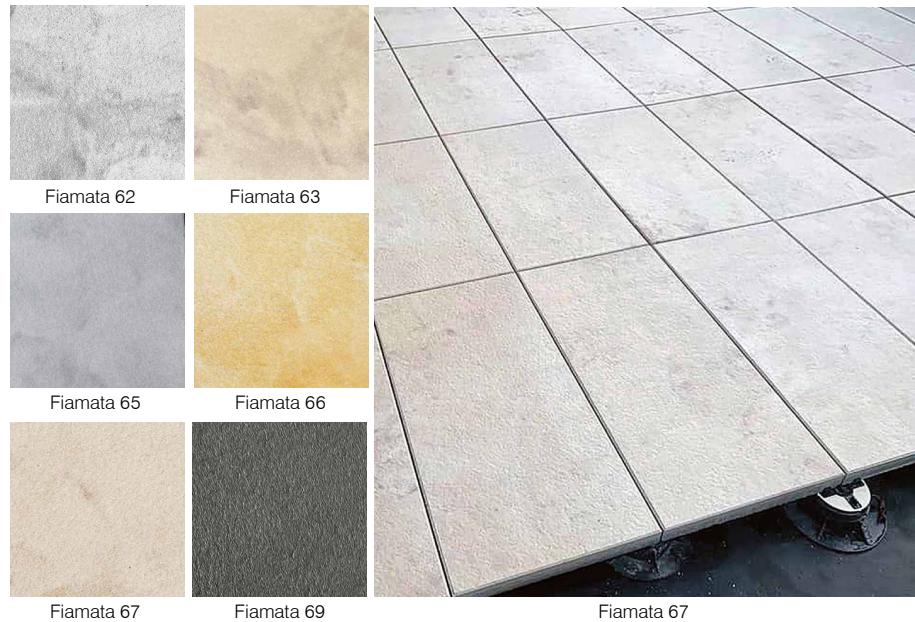

1.2.7 Garten-/Terrassenplatten Fiamata

diamantgebürstet, gefast und Premium imprägniert, 4,2 cm stark

	Format cm	m² / Palette	kg/m²	CHF/m²
Fiamata 62 - stracciatella	40x40	16.32	96.00	68.00
	60x40	16.32	96.00	68.00
	80x40	8.32	96.00	68.00
	60x60	12.24	96.00	72.00
Fiamata 63 - cappuccino	60x40	16.32	96.00	68.00
	80x40	8.32	96.00	68.00
Fiamata 65 - ardesia	40x40	16.32	96.00	68.00
	60x40	16.32	96.00	68.00
	80x40	8.32	96.00	68.00
Fiamata 66 - amaretto	60x40	16.32	96.00	68.00
	80x40	8.32	96.00	68.00
	60x60	12.24	96.00	72.00
Fiamata 67 - macchiato	40x40	16.32	96.00	68.00
	60x40	16.32	96.00	68.00
	80x40	8.32	96.00	68.00
	60x60	12.24	96.00	72.00
Fiamata 69 - nero	40x40	16.32	96.00	68.00
	60x40	16.32	96.00	68.00
	80x40	8.32	96.00	68.00
	60x60	12.24	96.00	72.00